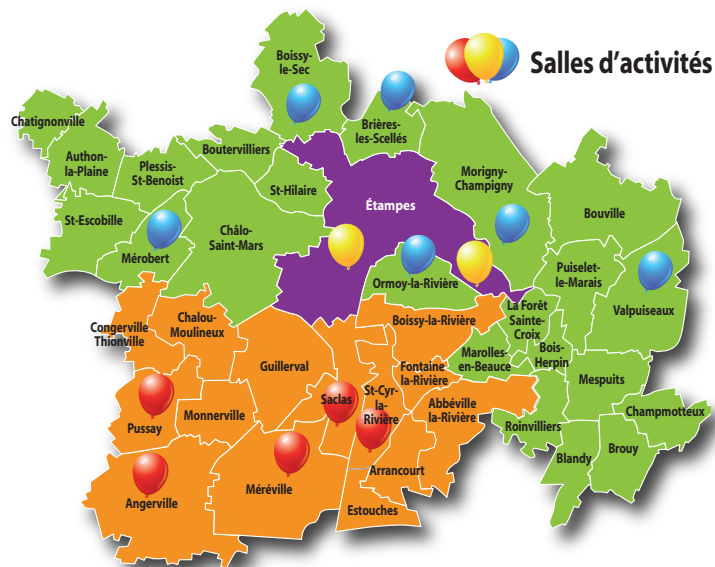

QU'EST-CE QUE LE RAM ?

Le Relais Assistants Maternels est un service public gratuit qui a pour mission d'accompagner les familles, les assistants maternels et les gardes d'enfants à domicile, autour de l'accueil du jeune enfant.

3 RELAIS POUR 38 COMMUNES

RAM mille et une pattes

76, rue Saint-Jacques
91150 Etampes

06 80 55 20 31
ram.milleetunepattes@caese.fr

RAMibambelle

21, rue Jean-Baptiste-Eynard
91150 Etampes

01 64 94 89 74
ram.ramibambelle@caese.fr

Trotti'RAM

Espace Simone-Veil,
13, av. du G^{al} Leclerc 91670 Angerville

06 73 64 30 63
ram.trottiram@caese.fr

Imprimerie municipale d'Etampes. Ne pas jeter sur la voie publique.

R.A.M.

LES RELAIS ASSISTANTS MATERNELS

Communauté d'Agglomération
de l'Étampois Sud-Essonne

Les Relais Assistants Maternels

sont des services
mis en place
par la Communauté
d'Agglomération
de l'Etampois
Sud-Essonne
dans le cadre
de sa politique
Petite Enfance,
en partenariat
avec la Caisse
d'Allocations
Familiales
de l'Essonne
et le Conseil
Départemental.